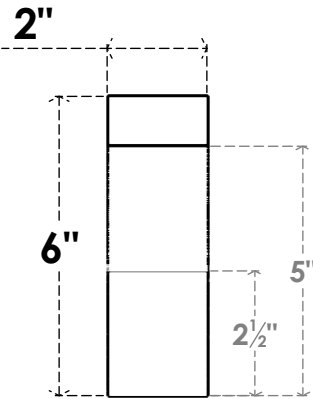

# ITEM NUMBER: RFTURS020X06000X28000X006GAR00RCPR

2"W X 6"H X 28"L TIMBERTHANE ROUGH CEDAR GARNER FAUX WOOD SOLID RAFTER TAIL, 6"L END, PRIMED TAN

28"

**SIDE PROFILE**

**FRONT PROFILE**

**ISOMETRIC**

GENERATED DATE : 03/02/2023