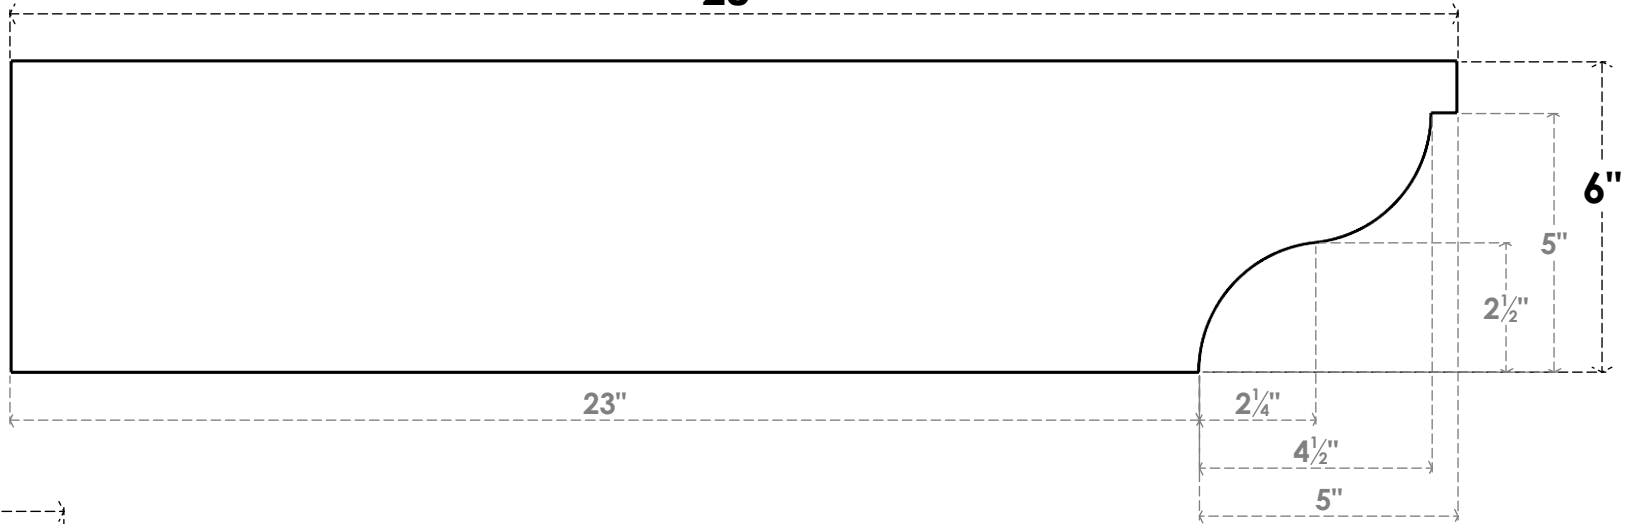

# ITEM NUMBER: RFTURS020X06000X28000X006GAR00RCPR

2"W X 6"H X 28"L TIMBERTHANE ROUGH CEDAR GARNER FAUX WOOD SOLID RAFTER TAIL, 6"L END, PRIMED TAN

28"

**SIDE PROFILE**

**FRONT PROFILE**

**ISOMETRIC**

GENERATED DATE : 03/02/2023